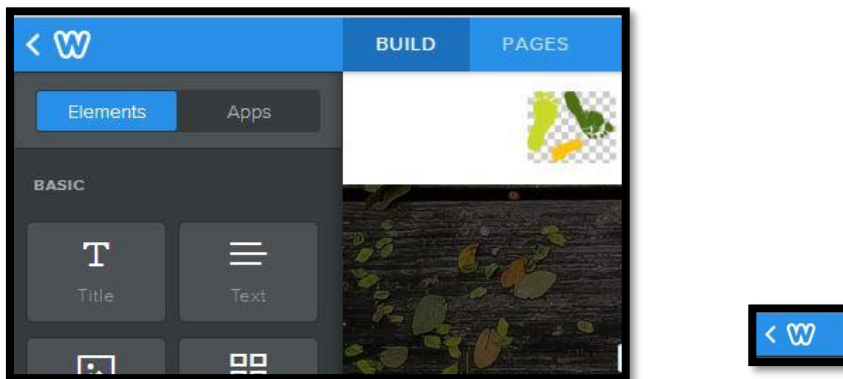

WEEBLY - KOTISIVUT

Miten poistun ohjelmasta

1. Poistuttaessa ohjelman muokkaus- eli editointitilasta, näpätä sivun **vasemman yläkulman** toimintopainiketta.
2. Näpätä avautuvasta ikkunasta oikean yläkulman käyttäjätunnusta, valitse valikosta **Logout**-toiminto.