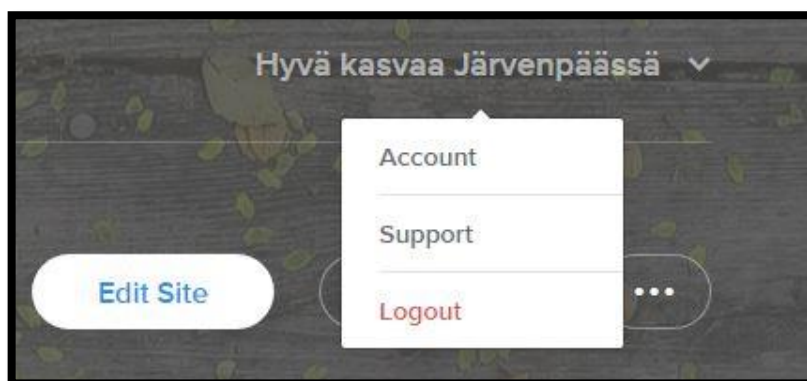

WEEBLY - KOTISIVUT

Miten poistun ohjelmasta

1. Poistuttaessa ohjelman muokkaus- eli editointitilasta, näpätä sivun **vasemman yläkulman** toimintopainiketta.
2. Näpätä avautuvasta ikkunasta oikean yläkulman käyttäjätunnusta, valitse valikosta **Logout**-toiminto.