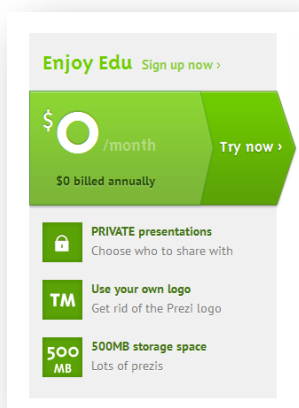

TILIN LUOMINEN

1. Mene www.prezi.com-sivustolle.
2. Paina **Student & Teacher** licences-painiketta.
3. Valitse **Enjoy Edu** ja kirjaudu.